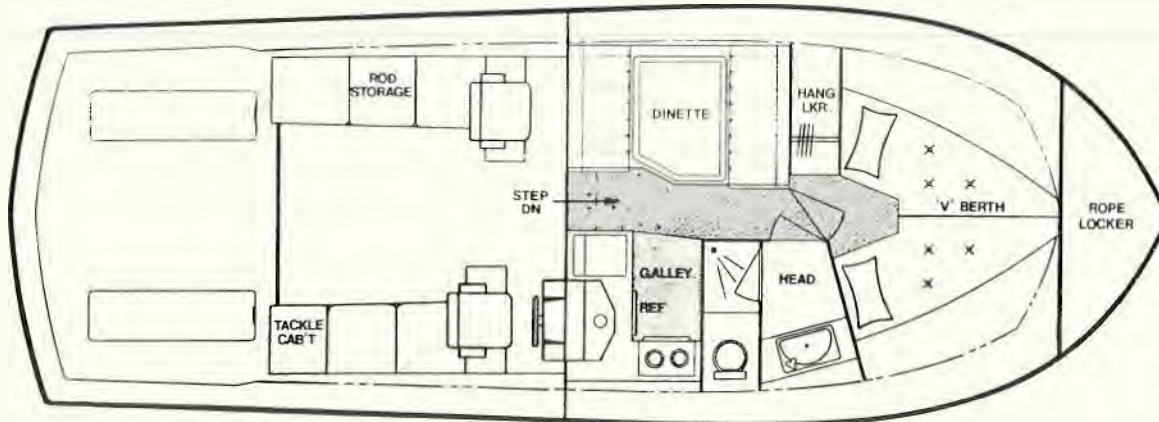

viking 35
SPORTFISHERMAN

Viking 35

SPORTFISHERMAN

viking 35

Yviking
vericAss

Route 9 & The Garden State Parkway
New Gretna, N.J. 08224
609-296-6000